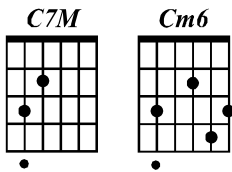

PAISAGEM DA JANELA

Lô Borges e Fernando Brant

tom: G

Introdução: **G Bm7 C7M Cm6 (2X)**

G **Bm7** **Em7** **Bm7**
Da janela lateral do quarto de dormir
C **D** **Bm7** **Em7**
Vejo uma igreja, um signal de glória
C **D** **Bm7** **Em7**
Vejo um muro branco e um vôo pássaro
C **D** **Bm7** **C7M** **Cm6**
Vejo uma grade e um velho signal

G **Bm7** **Em7** **Bm7**
Mensageiro natural de coisas naturais
C **D** **Bm7** **Em7**
Quando eu falava dessas cores mórbidas
C **D** **Bm7** **Em7**
Quando eu falava desses homens sórdidos
C **D** **Bm7** **C7M**
Quando eu falava desse temporal
Cm6 **G**
Você não escutou

Bm7 **C7M**
Você não quer acreditar,
Cm6 **G**
Mas isto é tão normal
Bm7 **C7M**
Você não quer acreditar
Cm6
E eu apenas era

G **Bm7** **Em7** **Bm7**
Cavaleiro marginal, lavado em ribeirão
C **D** **Bm7** **Em7**
Cavaleiro negro que viveu mistérios
C **D** **Bm7** **Em7**
Cavaleiro e senhor de casa e árvores
C **D** **Bm7** **C7M** **Cm6**
Sem querer descanso nem dominical

G **Bm7** **Em7** **Bm7**
Cavaleiro marginal, banhado em ribeirão
C **D** **Bm7** **Em7**
Conheci as torres e os cemitérios
C **D** **Bm7** **Em7**
Conheci os homens e os seus velórios
C **D** **Bm7** **C7M**
Eu olhava da janela lateral
Cm6 **G**
Do quarto de dormir

Bm7 **C7M**
Você não quer acreditar
Cm6 **G**
Mas isto é tão normal
Bm7 **C7M** **Cm6**
Você não quer acreditar

G **Bm7** **C**
Um cavaleiro marginal
Cm6 **G**
Banhado em ribeirão
Bm7 **C** **Cm6**
Você não quer acreditar

G **Bm7** **C7M** **Cm6**
G **Bm7** **C7M** **Cm6** **G**