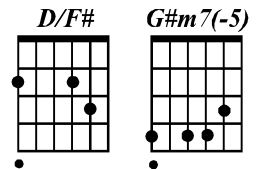

D **A/D**
Preso a canções, entregue a paixões
G/D **Bm** **Bm/A**
Que nunca tiveram fim
G7M **F#m7(11)**
Vou me encontrar longe do meu lugar
A7(4) **D** **G/D** **D** **A9/C#**
Eu caçador de mim

Bm **Bm/A** **G7M** **G7M** **D/F#**
Nada a temer senão o correr da luta
Em7 **A7(4)** **D** **G/D** **D** **A9/C#**
Nada a fazer senão esquecer o medo
Bm **Bm/A** **G#m7(-5)** **G7M**
Abrir o peito a força numa procura
Em7 **A7(4)** **D** **G/D** **D** **A/D**
Fugir das armadilhas da mata escura