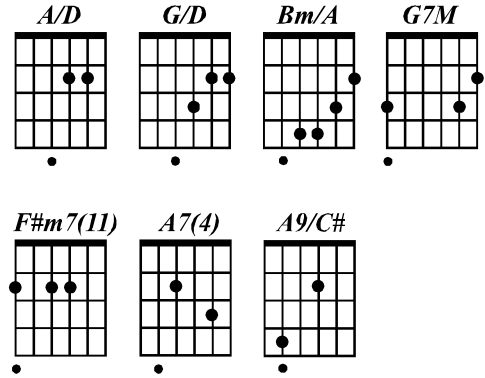

D **A/D**
Preso a canções, entregue a paixões
G/D **Bm** **Bm/A**
 Que nunca tiveram fim
G7M **F#m7(11)**
Vou me encontrar longe do meu lugar
A7(4) **D** **G/D** **D** **A9/C#**
 Eu caçador de mim

Bm **Bm/A** **G7M** **G7M** **D/F#**
Nada a temer senão o correr da luta
Em7 **A7(4)** **D** **G/D** **D** **A9/C#**
Nada a fazer senão esquecer o medo
Bm **Bm/A** **G#m7(-5)** **G7M**
Abrir o peito a força numa procura
Em7 **A7(4)** **D** **G/D** **D** **A/D**
Fugir das armadilhas da mata escura