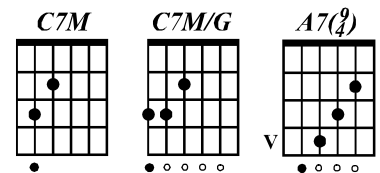

Bm7 **F#m7** **G7M** **G7M**
_ Porque você me deixa tão solto?
Bm7 **F#m7** **E7(9/4)** **E7(9/4)**
_ Porque você não cola em mim?
Bm7 **F#m7** **G7M** **G7M**
_ Tô me sentindo muito sozinho

D₆⁹ **A7/C#** **B9_Bm** **B9_Bm** **Bm7**
_ Não sou nem quero ser o seu dono
Em **Em/D** **A7/C#** **A7**
_ É que um carinho às vezes cai bem
D₆⁹ **A7/C#** **B9_Bm** **Bm_Bm(4)_Bm**
_ Eu tenho os meus segredos e planos s e c r e t o s
Em **Em/D** **A7/C#** **A7**
_ Só abro prá ocê mais ninguém

Bm7 **F#m7** **G7M** **G7M**
_ Porque você me esquece e some?
Bm7 **F#m7** **E7(9/4)** **E7(9/4)**
_ E se eu me interessar por alguém?
Bm7 **F#m7** **G7M** **G7M**
_ Se ela de repente me ganha

D₆⁹ **A7/C#** **G7M** **G7M**
_ Quando a gente gosta é claro que a gente cuida
Em **Em/D** **C7M** **C7M/G**
_ Fala que me ama só que é da boca prá fora
D₆⁹ **A7/C#** **Bm7** **Bm7** **G**
_ Ou você me engana ou não está madura
A7(9/4) **D₆⁹** **A7(9/4)** **D₆⁹**
_ Onde está você agora?