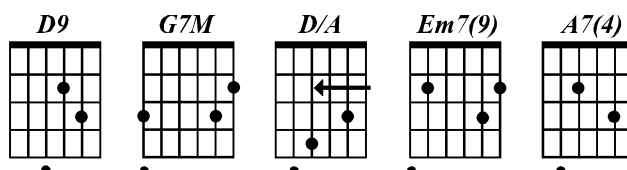

AMOR DE ÍNDIO

Beto Guedes e Ronaldo Bastos

tom: D

D9 **G7M**
Tudo que move é sagrado
D9
E remove as montanhas
G7M
Com todo cuidado meu amor
D9
Enquanto a chama arder
G7M
Todo dia te ver passar

D9 **G7M**
Tudo viver a teu lado
D9
Com o arco da promessa
G7M
No azul pintado pra durar

D9
Abelha fazendo mel
G7M
Vale o tempo que não voou
D9
A estrela caiu do céu
G7M
Um pedido que se pensou

Bm7
O destino que se cumpriu
D/A
De sentir seu calor
G7M Em7(9)_A7(4)
E ser todo
Bm7
Todo dia é de viver
D/A
Para ser o que for
G7M Em7(9)_A7(4)
E ser tudo

D9 **G7M**
Sim todo amor é sagrado
D9
E o fruto do trabalho
G7M
É mais que sagrado meu amor
D9
A massa que faz o pão
G7M
Vale a luz do seu suor

D9 **G7M**
Lembra que o sono é sagrado
D9
E alimenta de horizontes
G7M
O tempo acordado de viver

D9
No inverno te proteger
G7M
No verão sair pra pescar
D9
No outono te conhecer
G7M
Primavera poder gostar

Bm7
No estio me derreter
D/A
Pra na chuva dançar
G7M Em7(9)_A7(4)
E andar junto
Bm7
O destino que se cumpriu
D/A
De sentir seu calor
G7M Em7(9)_A7(4)
E ser tudo

Bm7 D/A G7M Em7(9)_A7(4)
Bm7 D/A G7M Em7(9)_A7(4) Bm7