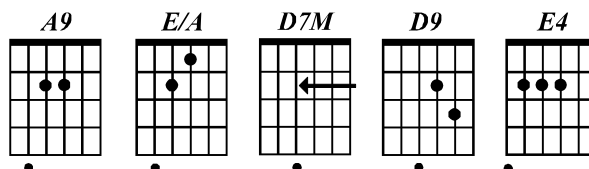

ME CHAMA

tom: A

Lobão

A9 E/A A7
_Chove lá fora e aqui
D7M
Faz tanto frio
F#m7 E D9__D__D9__D
_Me dá vontade de saber
A9 E/A A7
_Aonde está você
D7M
Me telefona
F#m7 E D
_Me chama, me chama, me chama

D F#m7
Nem sempre se vê
E4_E F#m7
Lágrima_a no escuro
E4__E F#m7
Lágrima no escuro
E4__E D D
Lágrima

A9 E/A A7
_Tá tudo cinza sem você
D7M
Ta tão vazio
F#m7 E D9__D__D9__D
_E a noite fica sem por quê
A9 E/A A7
_Aonde está você
D7M
Me telefona
F#m7 E D
_Me chama, me chama, me chama

D F#m7
Nem sempre se vê
E4_E F#m7
Mágica_a no absurdo
E4__E F#m7
Mágica no absurdo
E4__E D D
Mágica

A9 E/A A7
_Tá tudo cinza sem você
D7M
Ta tão vazio
F#m7 E D9__D__D9__D
_E a noite fica sem por quê
A9 E/A A7
_Aonde está você
D7M
Me telefona
F#m7 E D
_Me chama, me chama, me chama

D F#m7
Nem sempre se vê
E4_E F#m7
Lágrima_a no escuro
E4__E F#m7
Lágrima no escuro
E4__E D
Lágrima

D F#m7
Nem sempre se vê
E4_E F#m7
Mágica_a no absurdo
E4__E F#m7
Mágica no absurdo
E4__E D D A9
Mágica