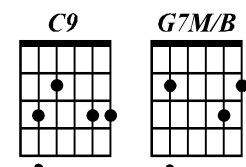

D **A/D**
Longe se vai sonhando demais
G/D **Bm** **Bm/A**
Mas onde se chega assim
G9 **F#m7(11)**
Vou descobrir o que me faz sentir
A7(4) **D** **G/D** **D** **A9/C#**
Eu caçador de mim

Bm **Bm/A** **G7M** **G7M** **D/F#**
Nada a temer senão o correr da luta
Em7 **A7(4)** **D** **G/D** **D** **A9/C#**
Nada a fazer senão esquecer o medo
Bm **Bm/A** **G#m7(-5)** **G7M**
Abrir o peito a força numa procura
Em7 **A7(4)** **D** **G/D** **D** **A/D**
Fugir das armadilhas da mata escura

D **A/D** **D/G** **Bm** **Bm/A** **G7M** **F#m7(11)**
Vou descobrir o que me faz sentir
A7(4) **C9** **G7M/B** **A7(4)** **D**
Eu caçador de mim