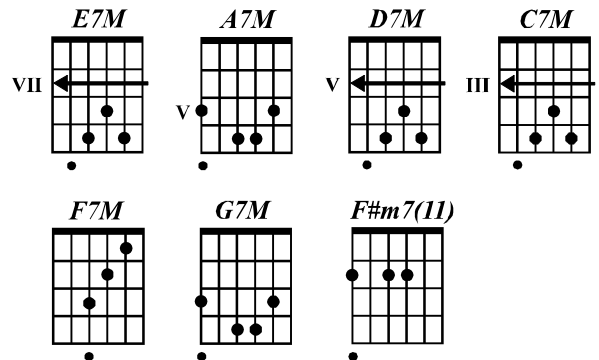

FAZ PARTE DO MEU SHOW

Cazuza e Renato Ladeira

tom: E

Introdução: **E7M A7M (2X)**

E7M

Te pego na escola e encho a tua bola,

D7M

Com todo o meu amor.

E7M

Te levo pra festa e testo o teu sexo,

D7M

Com ar de professor.

C7M

Faço promessas malucas tão curtas

F7M

Quanto um sonho bom.

C7M

Se eu te escondo a verdade, baby

F7M

É pra te proteger da solidão.

E7M

Faz parte do meu show

C7M

Faz parte do meu show

E7M A7M

Meu amor

E7M

Confundo as tuas coxas com as de
outras moças,

D7M

Te mostro toda dor.

E7M

Te faço um filho, te dou outra vida

D7M

Pra te mostrar quem sou.

C7M

Vago na lua deserta das pedras

F7M

do arpoador.

C7M

Digo alô ao inimigo, encontro um abrigo

F7M

No peito do meu traidor.

E7M

Faz parte do meu show

C7M

Faz parte do meu show

E7M A7M

Meu amor

E7M G7M F#m7(11) C7M D7M

C7M

Invento desculpas, provoco uma briga

F7M

Di go que não estou.

C7M

Vivo num clip sem nexo

Um pierrot-retrocesso,

F7M

Meio bossa nova e rock'n'roll.

E7M

Faz parte do meu show

C7M

Faz parte do meu show

E7M

Meu amor,

C7M

Meu amor,

E7M

Meu amor...