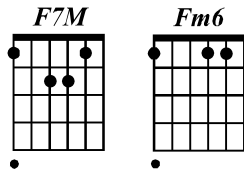

PAISAGEM DA JANELA

Lô Borges e Fernando Brant

tom: C

Introdução: C Em7 F7M Fm6 (2X)

C **Em7** **Am7** **Em7**
Da janela lateral do quarto de dormir
F **G** **Em7** **Am7**
Vejo uma igreja, um signal de glória
F **G** **Em7** **Am7**
Vejo um muro branco e um vôo pássaro
F **G** **Em7** **F7M** **Fm6**
Vejo uma grade e um velho signal

C **Em7** **Am7** **Em7**
Mensageiro natural de coisas naturais
F **G** **Em7** **Am7**
Quando eu falava dessas cores mórbidas
F **G** **Em7** **Am7**
Quando eu falava desses homens sórdidos
F **G** **Em7** **F7M**
Quando eu falava desse temporal
Fm6 **C**
Você não escutou

Em7 **F7M**
Você não quer acreditar,
Fm6 **C**
Mas isto é tão normal
Em7 **F7M**
Você não quer acreditar
Fm6
E eu apenas era

C **Em7** **Am7** **Em7**
Cavaleiro marginal, lavado em ribeirão
F **G** **Em7** **Am7**
Cavaleiro negro que viveu mistérios
F **G** **Em7** **Am7**
Cavaleiro e senhor de casa e árvores
F **G** **Em7** **F7M** **Fm6**
Sem querer descanso nem dominical

C **Em7** **Am7** **Em7**
Cavaleiro marginal, banhado em ribeirão
F **G** **Em7** **Am7**
Conheci as torres e os cemitérios
F **G** **Em7** **Am7**
Conheci os homens e os seus velórios
F **G** **Em7** **F7M**
Eu olhava da janela lateral
Fm6 **C**
Do quarto de dormir

Em7 **F7M**
Você não quer acreditar
Fm6 **C**
Mas isto é tão normal
Em7 **F7M** **Fm6**
Você não quer acreditar

C **Em7** **F**
Um cavaleiro marginal
Fm6 **C**
Banhado em ribeirão
Em7 **F** **Fm6**
Você não quer acreditar

C **Em7** **F7M** **Fm6**
C **Em7** **F7M** **Fm6** **C**