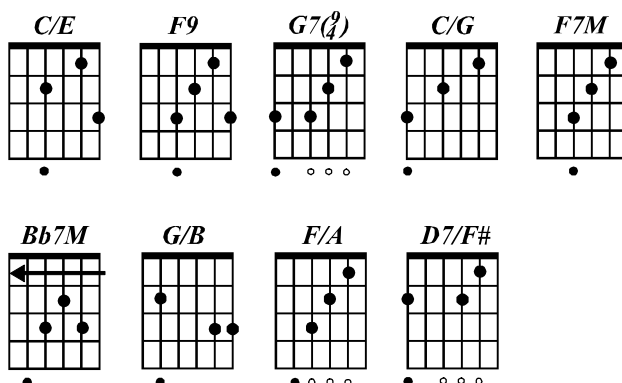

AQUARELA

Toquinho, Maurício Fabrício, Guido Moreira e Vinicius de Moraes

tom: C

C **C/E**
_ Numa folha qualquer
F9 **G7(9)**
Eu desenho um sol amarelo
C **C/E**
_ E com cinco ou seis retas
F9 **G7(9)**
É fácil fazer um castelo

C **C/E**
_ Corro o lápis em torno da mão
F9 **G7(9)**
E me dou uma luva
C **C/E**
_ E se faço chover, com dois riscos
F9 **G7(9)**
Tenho um guarda chuva

Am **C/G**
_ Se um pinguinho de tinta
F7M **Bb7M**
Cai num pedacinho azul do papel
C **C/E**
_ Num instante imagino
F9 **G7(9)** **G7(9)**
Uma linda gaiota voar no céu

C **G/B**
Vai voando, contornando
F/A **G7(9)**
A imensa curva norte e sul
C **G/B**
Vou com ela viajando
F/A **G7(9)**
Havaí, Pequim ou Istambul

C **E7**
Pinto um barco à vela
Am
Branco, navegando
D7/F#
É tanto céu e mar
G7(9) **G7(9)**
Num beijo azul

C **G/B**
Entre as nuvens, vem surgindo
F/A **G7(9)**
Um lindo avião rosa e grená
C **G/B**
Tudo em volta colorindo,
F/A **G7(9)**
Com suas luzes a piscar

C **E7**
_ Basta imaginar
Am
E ele está partindo
D7/F#
Sereno e lindo
G7(9) **G7(9)**
E se a gente quiser
C **C/E** **F9** **G7(9)**
Ele vai pousar

Continua →