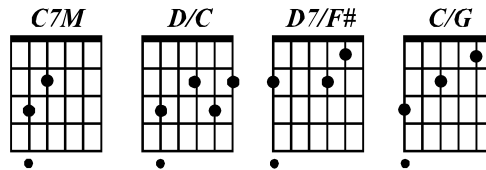

Devorar você...

ESPAÑHOLA

Flávio Venturini e Guarabyra

tom: **G**

C7M D/C Bm7 Em
Por tantas vezes
Am7 D7/F# C/G G
Eu andei mentindo
C7M D/C Bm7 Em
Só por não poder
Am7 D7/F# C/G G
Te ver chorando

2X $\left[\begin{array}{l} \text{C7M} \quad \quad \quad \text{D/C} \quad \text{Bm7} \quad \quad \quad \text{Em} \\ \text{Te amo espanhola,} \quad \text{te amo espanhola} \\ \text{Am7} \quad \text{D7/F\#} \quad \text{C/G} \quad \text{G} \\ \text{Se for chorar te a m o} \end{array} \right.$